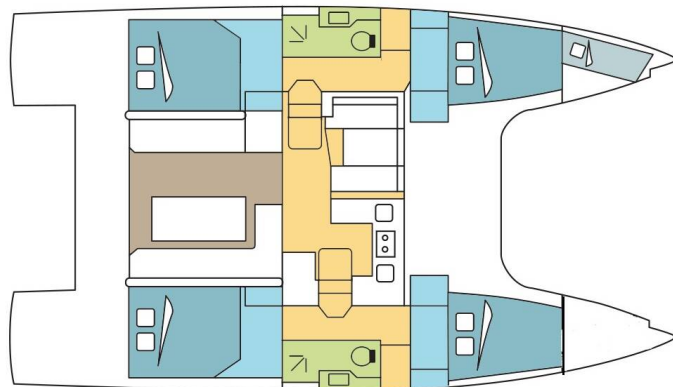

NAUTITECH 40 OPEN

KRIBI (2022)

Katamarán Nautitech 40 Open KRIBI, rok spuštění na vodu 2022 kotví v marině St. Martin, Marina de L'Anse Marcel, Svatý Martin, Karibské Nizozemsko. Počet kajut: 4 + 1, může ubytovat celkem: 8 + 2 + 1 a má toalet: 2. Pověšení a kuchyňské vybavení jsou zahrnuty v ceně.