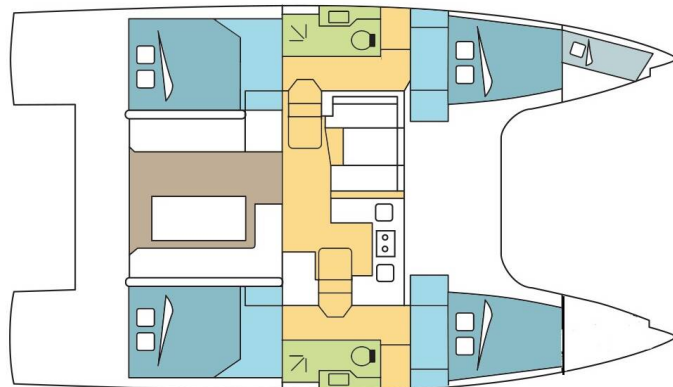

NAUTITECH 40 OPEN

KRIBI (2022)

Katamarán Nautitech 40 Open KRIBI, rok spuštění na vodu 2022 kotví v marině St. Martin, Marina de L'Anse Marcel, Svatý Martin (Karibské Nizozemsko), Karibské Nizozemsko. Počet kajut: 4 + 1, může ubytovat celkem: 8 + 2 + 1 a má toalet: 2. Povlečení a kuchyňské vybavení jsou zahrnuty v ceně.