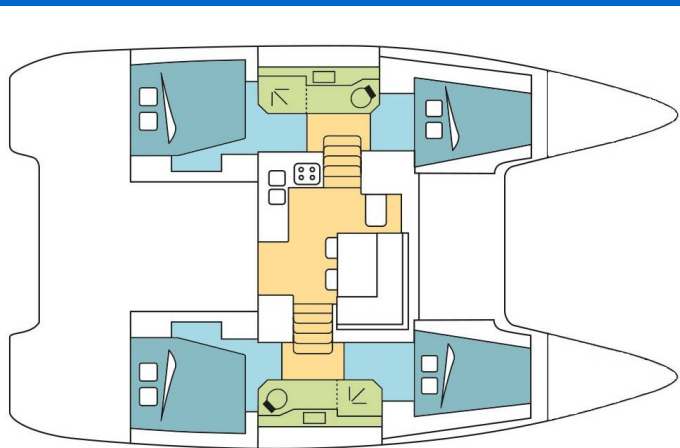

LAGOON 40

LUMIERE (2023)

Katamarán Lagoon 40 LUMIERE, rok spuštění na vodu 2023 kotví v marině Whitsundays, Airlie Beach, Coral Sea Marina, Whitsunday Region of Queensland (Austrálie), Austrálie a Oceánie. Počet kajut: 4, může ubytovat celkem: 8 a má toalet: 2. Povlečení a kuchyňské vybavení jsou zahrnuty v ceně.

YACHT SPECIFICATIONS

Marína	Jachta ID	Značka
Whitsundays, Airlie Beach, Coral Sea Marina, Austrálie a Oceánie	9338	Lagoon
Název jachty	Rok výroby	Délka
LUMIERE	2023	39 ft
Kabiny	Lůžka	Maximální počet osob
4	8	8
WC	Motor	Palivová nádrž
2	2 x 45 HP	400 l