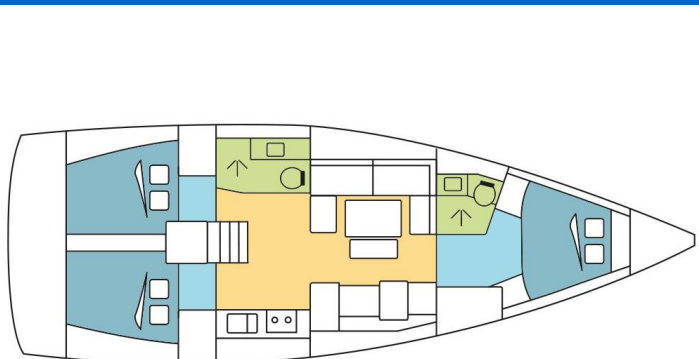

DUFOUR 412

ZANZIBAR (2022)

Plachetnice Dufour 412 ZANZIBAR, rok spuštění na vodu 2022
kotví v marině Cote D'Azur, Port Pin Rolland, Provence-Alpes-
Côte d'Azur, Francie. Počet kajut: 3 , může ubytovat celkem: 6
+ 2 a má toalet: 2 . Povlečení a kuchyňské vybavení jsou
zahrnutý v ceně.

YACHT SPECIFICATIONS

Marína	Jachta ID	Značka
Cote D'Azur, Port Pin Rolland, Francie	9336	Dufour
Název jachty	Rok výroby	Délka
ZANZIBAR	2022	42 ft
Kabiny	Lůžka	Maximální počet osob
3	6 + 2	8
WC	Motor	Palivová nádrž
2	1 x 50 HP	200 l