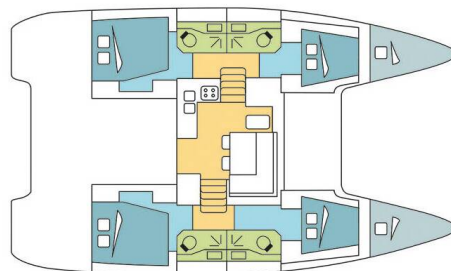

## YACHT SPECIFICATIONS

Marína	Jachta ID	Značky
<b>BVI, Hodge's Creek Marina, Britské Panenské ostrovy</b>	<b>9330</b>	<b>Lagoon</b>
Název jachty	Rok výroby	Délka
<b>COOL RUNNINGS</b>	<b>2022</b>	<b>39 ft</b>
Kabiny	Lůžka	Maximální počet osob
<b>4 + 2</b>	<b>8 + 2 + 2</b>	<b>12</b>
WC	Motor	Palivová nádrž
<b>4</b>	<b>2 x 45 HP</b>	<b>400 l</b>