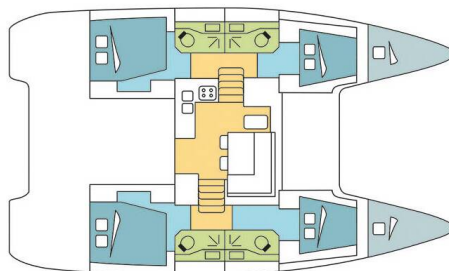

LAGOON 40

COOL RUNNINGS (2022)

Katamarán Lagoon 40 COOL RUNNINGS, rok spuštění na vodu 2022 kotví v marině Antigua, Jolly Harbour Marina, Antigua (Karibské Nizozemsko), Karibské Nizozemsko. Počet kajut: 4 + 2, může ubytovat celkem: 8 + 2 + 2 a má toalet: 4. Povlečení a kuchyňské vybavení jsou zahrnuty v ceně.