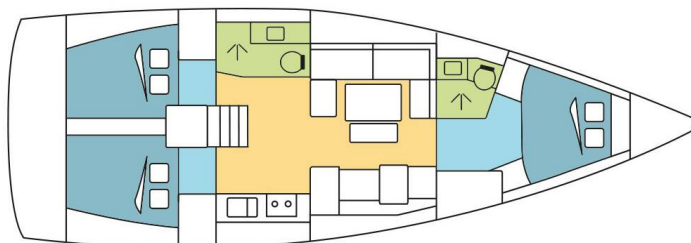

DUFOUR 412 GL

RELOAD (2022)

Plachetnice Dufour 412 GL RELOAD, rok spuštění na vodu 2022 kotví v marině BVI, Hodge's Creek Marina, Britské Panenské Ostrovy (BVI), Britské Panenské ostrovy. Počet kajut: 3, může ubytovat celkem: 6 + 2 a má toalet: 2. Povlečení a kuchyňské vybavení jsou zahrnuty v ceně.