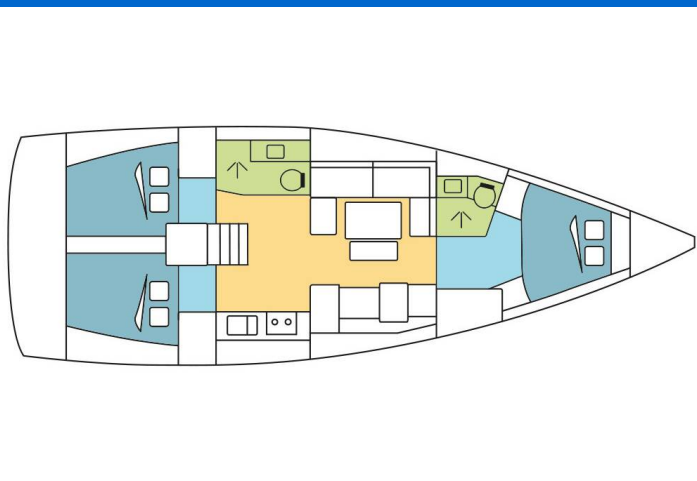

DUFOUR 412 GL

CONTIGO (2022)

Plachetnice Dufour 412 GL CONTIGO, rok spuštění na vodu 2022 kotví v marině St. Martin, Marina de L'Anse Marcel, Svatý Martin (Karibské Nizozemsko), Karibské Nizozemsko. Počet kajut: 3, může ubytovat celkem: 6 + 2 a má toalet: 2. Povlečení a kuchyňské vybavení jsou zahrnuty v ceně.

YACHT SPECIFICATIONS

Marína	Jachta ID	Značka
St. Martin, Marina de L'Anse Marcel, Karibské Nizozemsko	9322	Dufour
Název jachty	Rok výroby	Délka
CONTIGO	2022	42 ft
Kabiny	Lůžka	Maximální počet osob
3	6 + 2	8
WC	Motor	Palivová nádrž
2	1 x 50 HP	200 l