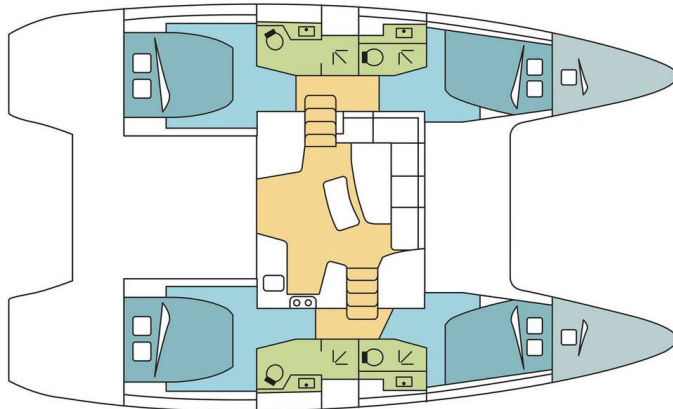

# LAGOON 42

SJEVERNJACA (2022)

Katamarán Lagoon 42 SJEVERNJACA, rok spuštění na vodu 2022 kotví v marině Antigua, Jolly Harbour Marina, Antigua (Karibské Nizozemsko), Karibské Nizozemsko. Počet kajut: 4 + 2, může ubytovat celkem: 8 + 2 + 2 a má toalet: 4. Povlečení a kuchyňské vybavení jsou zahrnuty v ceně.