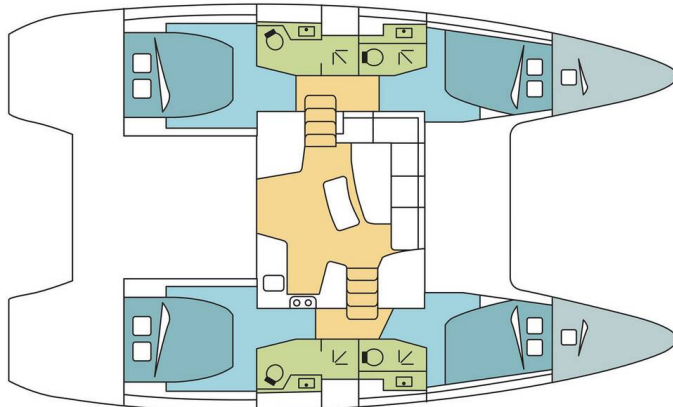

# LAGOON 42

SJEVERNJACA (2022)

Katamarán Lagoon 42 SJEVERNJACA, rok spuštění na vodu 2022 kotví v marině BVI, Hodge's Creek Marina, Britské Panenské Ostrovy (BVI), Britské Panenské ostrovy. Počet kajut: 4 + 2, může ubytovat celkem: 8 + 2 + 2 a má toalet: 4. Povlečení a kuchyňské vybavení jsou zahrnuty v ceně.

## YACHT SPECIFICATIONS

Marína	Jachta ID	Značky
<b>BVI, Hodge's Creek Marina, Britské Panenské ostrovy</b>	<b>9321</b>	<b>Lagoon</b>
Název jachty	Rok výroby	Délka
<b>SJEVERNJACA</b>	<b>2022</b>	<b>42 ft</b>
Kabiny	Lůžka	Maximální počet osob
<b>4 + 2</b>	<b>8 + 2 + 2</b>	<b>12</b>
WC	Motor	Palivová nádrž
<b>4</b>	<b>2 x 57 HP</b>	<b>600 l</b>