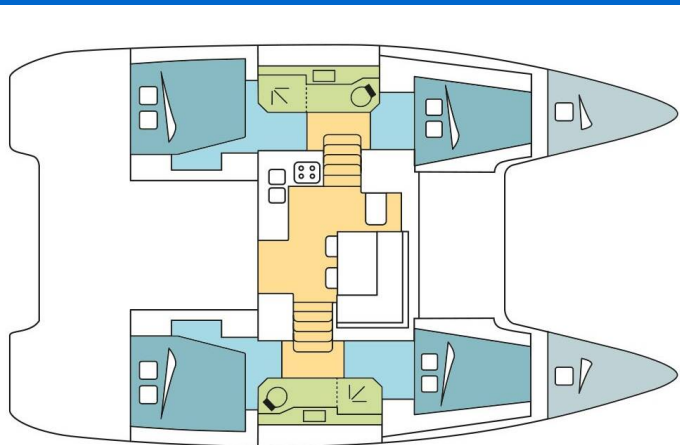

LAGOON 40

SOUTHERN CROSS (2022)

Katamarán Lagoon 40 SOUTHERN CROSS, rok spuštění na vodu 2022 kotví v marině Nassau, Palm Cay Marina, New Providence, Bahamy. Počet kajut: 4 + 2, může ubytovat celkem: 8 + 2 + 2 a má toalet: 2. Povlečení a kuchyňské vybavení jsou zahrnuty v ceně.

YACHT SPECIFICATIONS

Marína	Jachta ID	Značky
Nassau, Palm Cay Marina, Bahamy	9320	Lagoon
Název jachty	Rok výroby	Délka
SOUTHERN CROSS	2022	39 ft
Kabiny	Lůžka	Maximální počet osob
4 + 2	8 + 2 + 2	12
WC	Motor	Palivová nádrž
2	2 x 45 HP	400 l