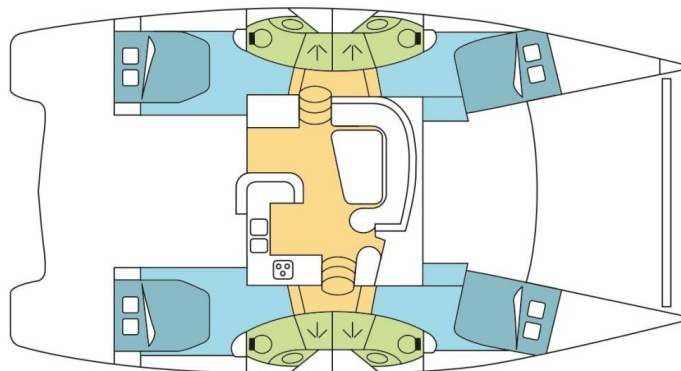

LEOPARD 46

SEADUCTION (2008)

Katamarán Leopard 46 SEADUCTION, rok spuštění na vodu 2008 kotví v marině Whitsundays, Airlie Beach, Coral Sea Marina, Whitsunday Region of Queensland (Austrálie), Austrálie a Oceánie. Počet kajut: 4, může ubytovat celkem: 8 + 2 a má toalet: 4. Povlečení a kuchyňské vybavení jsou zahrnuty v ceně.