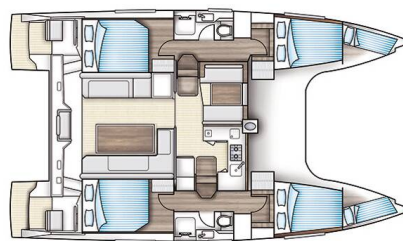

YACHT SPECIFICATIONS

Marína St. Martin, Marina de L'Anse Marcel, Karibské Nizozemsko	Jachta ID 9295	Značka Nautitech
Název jachty LOU ROUSTIDOU	Rok výroby 2022	Délka 39 ft
Kabiny 4 + 2	Lůžka 8 + 1 + 2	Maximální počet osob 11
WC 2	Motor 2 x 30 HP	Palivová nádrž 0 l