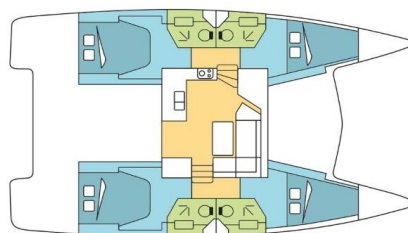

YACHT SPECIFICATIONS

Marína	Jachta ID	Značka
Guadeloupe, La Marina Bas du Fort, Karibské Nizozemsko	9294	Fountaine Pajot
Název jachty	Rok výroby	Délka
SALAKO II	2020	38 ft
Kabiny	Lůžka	Maximální počet osob
4	8 + 2	10
WC	Motor	Palivová nádrž
4	2 x 30 HP	300 l