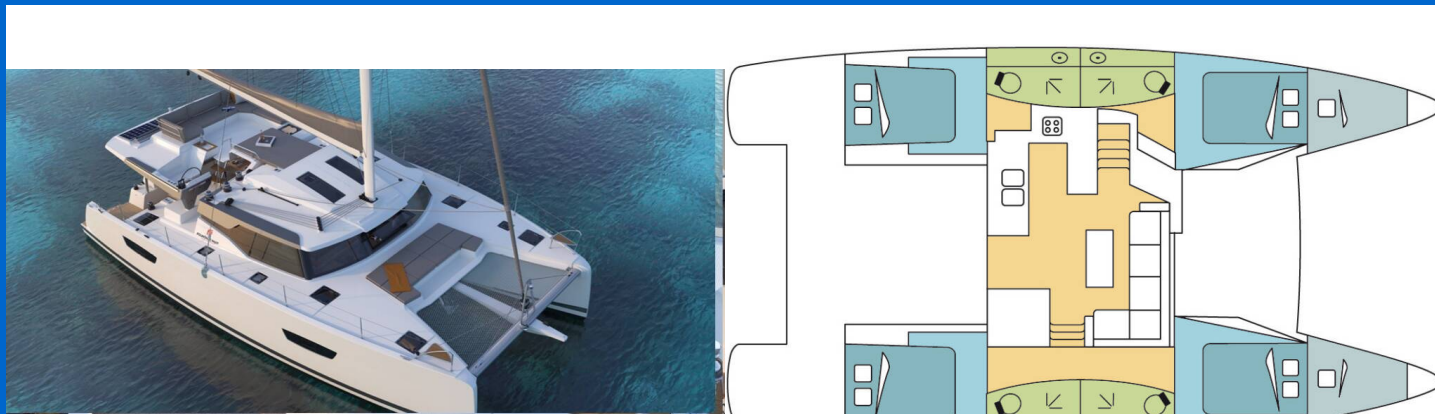

FOUNTAINÉ PAJOT ELBA 45

MAORA (2022)

Katamarán Fountaine Pajot Elba 45 MAORA, rok spuštění na vodu 2022 kotví v marině BVI, Hodge's Creek Marina, Britské Panenské Ostrovy (BVI), Britské Panenské ostrovy. Počet kajut: 4 + 2, může ubytovat celkem: 8 + 2 + 2 a má toalet: 4. Povlečení a kuchyňské vybavení jsou zahrnuty v ceně.

YACHT SPECIFICATIONS

Marína	Jachta ID	Značka
BVI, Hodge's Creek Marina, Britské Panenské ostrovy	9282	Fountaine Pajot
Název jachty	Rok výroby	Délka
MAORA	2022	44 ft
Kabiny	Lůžka	Maximální počet osob
4 + 2	8 + 2 + 2	12
WC	Motor	Palivová nádrž
4	2 x 50 HP	470 l