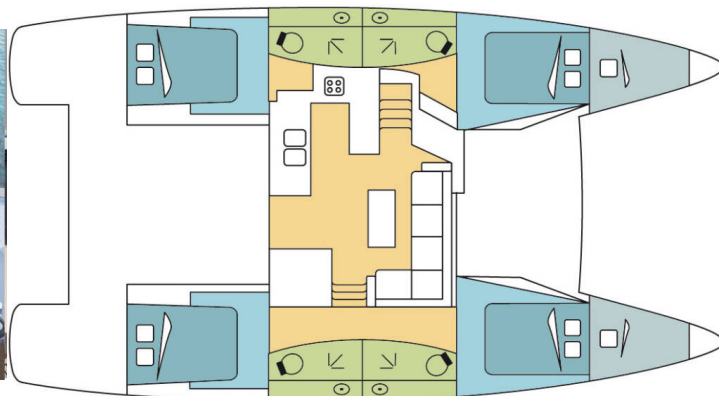

# FOUNTAIN PAJOT ELBA 45

MAORA (2022)

Katamarán Fountaine Pajot Elba 45 MAORA, rok spuštění na vodu 2022 kotví v marině BVI, Hodge's Creek Marina, Britské Panenské Ostrovy (BVI), Britské Panenské ostrovy. Počet kajut: 4 + 2, může ubytovat celkem: 8 + 2 + 2 a má toalet: 4. Povlečení a kuchyňské vybavení jsou zahrnuty v ceně.