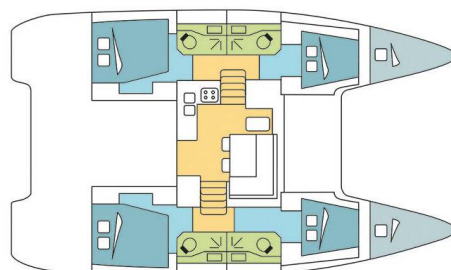

LAGOON 40

SEA YOU (2020)

Katamarán Lagoon 40 SEA YOU, rok spuštění na vodu 2020
kotví v marině Cote D'Azur, Port Pin Rolland, Provence-Alpes-
Côte d'Azur, Francie. Počet kajut: 4 + 2 , může ubytovat
celkem: 8 + 2 + 2 a má toalet: 4 . Povlečení a kuchyňské
vybavení jsou zahrnuty v ceně.