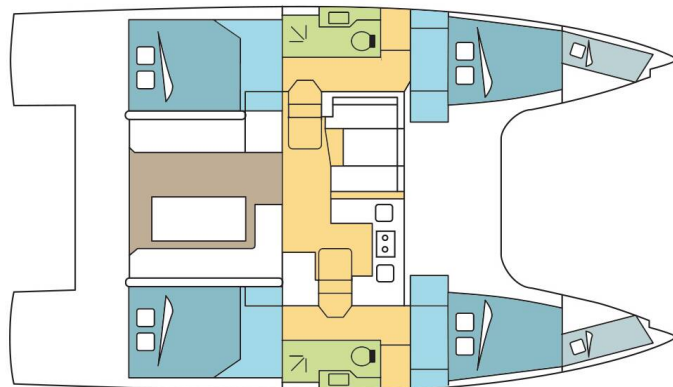

NAUTITECH 40 OPEN

NAELLEWENN II (2020)

Katamarán Nautitech 40 Open NAELLEWENN II, rok spuštění na vodu 2020 kotví v marině Grenada, Port Louis Marina, Grenada, Karibské Nizozemsko. Počet kajut: 4 + 2 , může ubytovat celkem: 8 + 2 + 2 a má toalet: 2 . Povlečení a kuchyňské vybavení jsou zahrnuty v ceně.

YACHT SPECIFICATIONS

Marína Grenada, Port Louis Marina, Karibské Nizozemsko	Jachta ID 9270	Značka Nautitech
Název jachty NAELLEWENN II	Rok výroby 2020	Délka 39 ft
Kabiny 4 + 2	Lůžka 8 + 2 + 2	Maximální počet osob 12
WC 2	Motor 2 x 40 HP	Palivová nádrž 450 l