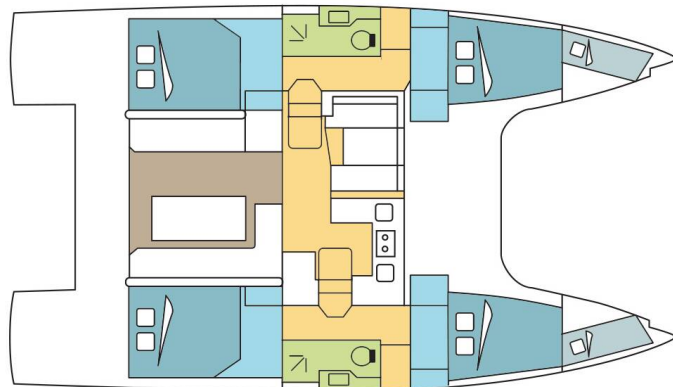

NAUTITECH 40 OPEN

NAELLEWENN II (2020)

Katamarán Nautitech 40 Open NAELLEWENN II, rok spuštění na vodu 2020 kotví v marině Grenada, Port Louis Marina, Grenada (Karibské Nizozemsko), Karibské Nizozemsko. Počet kajut: 4 + 2, může ubytovat celkem: 8 + 2 + 2 a má toalet: 2. Povlečení a kuchyňské vybavení jsou zahrnuty v ceně.

YACHT SPECIFICATIONS

Marína Grenada, Port Louis Marina, Karibské Nizozemsko	Jachta ID 9270	Značky Nautitech
Název jachty NAELLEWENN II	Rok výroby 2020	Délka 39 ft
Kabiny 4 + 2	Lůžka 8 + 2 + 2	Maximální počet osob 12
WC 2	Motor 2 x 40 HP	Palivová nádrž 450 l