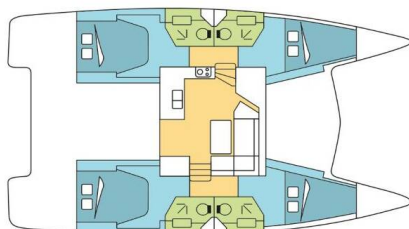

# FOUNTAIN PAJOT LUCIA 40

ELUCHIL (2020)

Katamarán Fountaine Pajot Lucia 40 ELUCHIL, rok spuštění na vodu 2020 kotví v marině **Seychelles, Praslin, Mahé (Seychely), Seychely**. Počet kajut: **4**, může ubytovat celkem: **8 + 2** a má toalet: **4**. Povlečení a kuchyňské vybavení jsou zahrnuty v ceně.