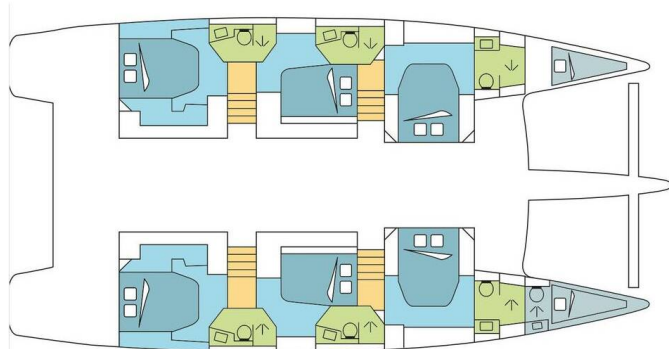

# FOUNTAINÉ PAJOT IPANEMA 58

DREAM BATTOWIA (2020)

Katamarán Fountaine Pajot Ipanema 58 DREAM BATTOWIA, rok spuštění na vodu 2020 kotví v marině **Guadeloupe, La Marina Bas du Fort, Guadeloupe (Karibské Nizozemsko), Karibské Nizozemsko**. Počet kajut: **6 + 2**, může ubytovat celkem: **12 + 2** a má toalet: **6 + 1**. Povlečení a kuchyňské vybavení jsou zahrnuty v ceně.