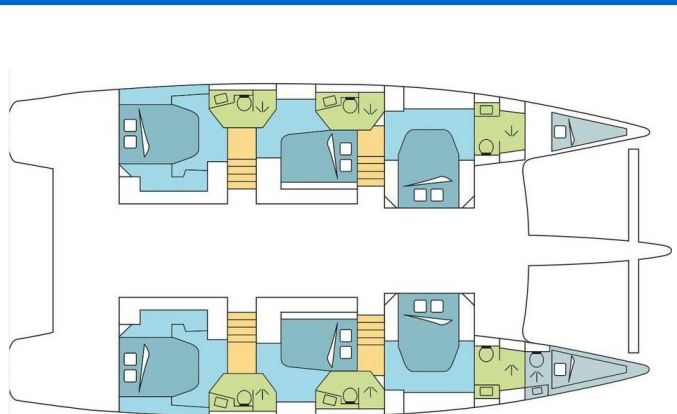

FOUNTAIN PAJOT IPANEMA 58

DREAM BATTOWIA (2020)

Katamarán Fountaine Pajot Ipanema 58 DREAM BATTOWIA, rok spuštění na vodu 2020 kotví v marině **Guadeloupe, La Marina Bas du Fort, Guadeloupe, Karibské Nizozemsko**. Počet kajut: **6 + 2**, může ubytovat celkem: **12 + 2** a má toalet: **6 + 1**. Povlečení a kuchyňské vybavení jsou zahrnuty v ceně.

YACHT SPECIFICATIONS

Marína Guadeloupe, La Marina Bas du Fort, Karibské Nizozemsko	Jachta ID 9250	Značky Fountaine Pajot
Název jachty DREAM BATTOWIA	Rok výroby 2020	Délka 58 ft
Kabiny 6 + 2	Lůžka 12 + 2	Maximální počet osob 12
WC 6 + 1	Motor 2 x 75 HP	Palivová nádrž 1100 l