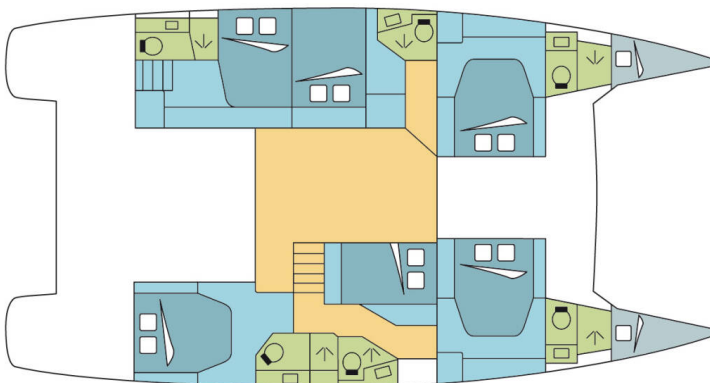

# FOUNTAINÉ PAJOT SABA 50

GUIRACA (2020)

Katamarán Fountaine Pajot Saba 50 GUIRACA, rok spuštění na vodu 2020 kotví v marině Phuket, Yacht Haven Marina, Phuket (Thajsko), Thajsko . Počet kajut: 6 + 2 , může ubytovat celkem: 12 + 2 + 2 a má toalet: 6 . Povlečení a kuchyňské vybavení jsou zahrnuty v ceně.