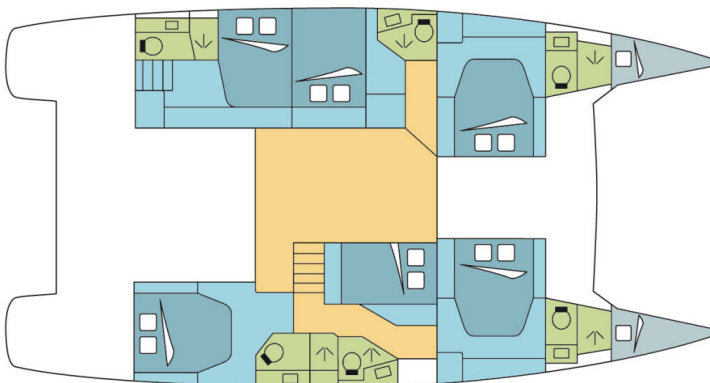

# FOUNTAIN PAJOT SABA 50

GUIRACA (2020)

Katamarán Fountaine Pajot Saba 50 GUIRACA, rok spuštění na vodu 2020 kotví v marině **Phuket, Yacht Haven Marina, Phuket (Thajsko), Thajsko**. Počet kajut: **6 + 2**, může ubytovat celkem: **12 + 2 + 2** a má toalet: **6**. Povlečení a kuchyňské vybavení jsou zahrnuty v ceně.