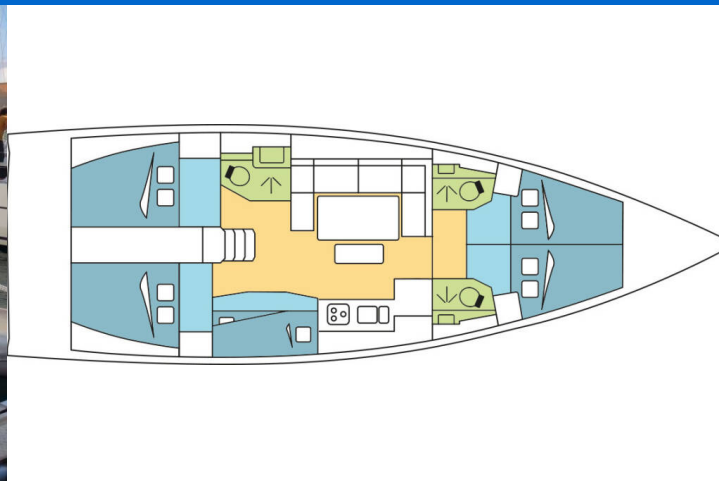

DUFOUR 460 GL

IBIS (2020)

Plachetnice Dufour 460 GL IBIS, rok spuštění na vodu 2020

kotví v marině **Martinique, Le Marin, Martinik (Karibské Nizozemsko)), Karibské Nizozemsko**. Počet kajut: **5**, může ubytovat celkem: **10 + 2** a má toalet: **3**. Povlečení a kuchyňské vybavení jsou zahrnuty v ceně.

YACHT SPECIFICATIONS

Marína	Jachta ID	Značky
Martinique, Le Marin, Karibské Nizozemsko	9221	Dufour
Název jachty	Rok výroby	Délka
IBIS	2020	46 ft
Kabiny	Lůžka	Maximální počet osob
5	10 + 2	12
WC	Motor	Palivová nádrž
3	1 x 75 HP	250 l