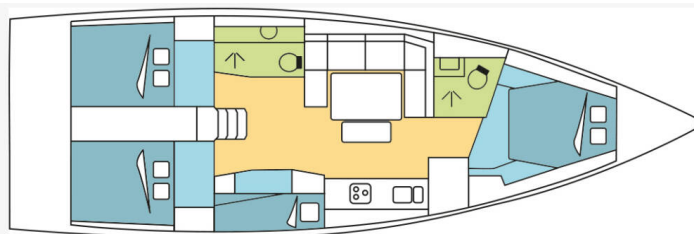

DUFOUR 430 GL

BESRA (2020)

Plachetnice Dufour 430 GL BESRA, rok spuštění na vodu 2020

kotví v marině **Martinique, Le Marin, Martinik, Karibské**

Nizozemsko. Počet kajut: **4**, může ubytovat celkem: **8 + 2** a

má toalet: **2**. Povlečení a kuchyňské vybavení jsou zahrnuty v ceně.

YACHT SPECIFICATIONS

Marína Martinique, Le Marin, Karibské Nizozemsko	Jachta ID 9219	Značky Dufour
Název jachty BESRA	Rok výroby 2020	Délka 43 ft
Kabiny 4	Lůžka 8 + 2	Maximální počet osob 10
WC 2	Motor 1 x 60 HP	Palivová nádrž 200 l