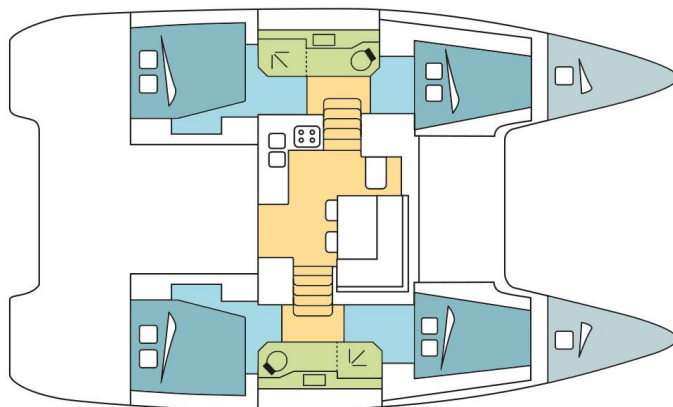

# LAGOON 40

JORAT BO LA (2020)

Katamarán Lagoon 40 JORAT BO LA, rok spuštění na vodu 2020 kotví v marině Grenada, Port Louis Marina, Grenada, Karibské Nizozemsko. Počet kajut: 4 + 2 , může ubytovat celkem: 8 + 2 + 2 a má toalet: 2 . Povlečení a kuchyňské vybavení jsou zahrnuty v ceně.

## YACHT SPECIFICATIONS

Marína	Jachta ID	Značky
<b>Grenada, Port Louis Marina, Karibské Nizozemsko</b>	<b>9208</b>	<b>Lagoon</b>
Název jachty	Rok výroby	Délka
<b>JORAT BO LA</b>	<b>2020</b>	<b>39 ft</b>
Kabiny	Lůžka	Maximální počet osob
<b>4 + 2</b>	<b>8 + 2 + 2</b>	<b>12</b>
WC	Motor	Palivová nádrž
<b>2</b>	<b>2 x 45 HP</b>	<b>400 l</b>