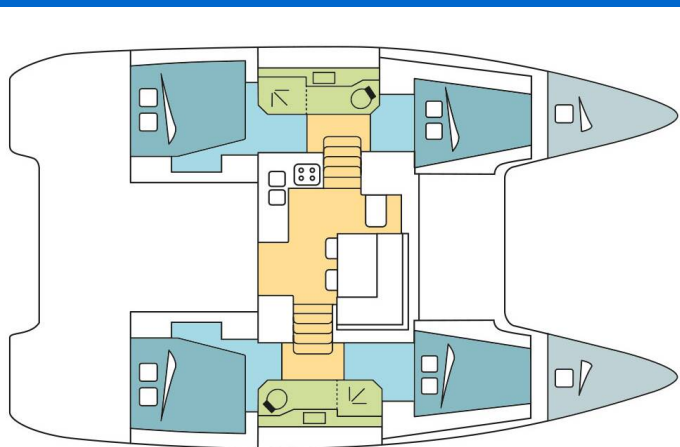

LAGOON 40

JORAT BO LA (2020)

Katamarán Lagoon 40 JORAT BO LA, rok spuštění na vodu 2020 kotví v marině Grenada, Port Louis Marina, Grenada (Karibské Nizozemsko), Karibské Nizozemsko. Počet kajut: 4 + 2, může ubytovat celkem: 8 + 2 + 2 a má toalet: 2. Povlečení a kuchyňské vybavení jsou zahrnuty v ceně.

YACHT SPECIFICATIONS

Marína	Jachta ID	Značka
Grenada, Port Louis Marina, Karibské Nizozemsko	9208	Lagoon
Název jachty	Rok výroby	Délka
JORAT BO LA	2020	39 ft
Kabiny	Lůžka	Maximální počet osob
4 + 2	8 + 2 + 2	12
WC	Motor	Palivová nádrž
2	2 x 45 HP	400 l