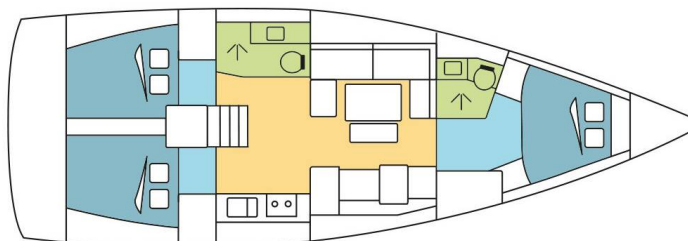

DUFOUR 412 GL

BARBUDA (2018)

Plachetnice Dufour 412 GL BARBUDA, rok spuštění na vodu 2018 kotví v marině **Martinique, Le Marin, Martinik, Karibské Nizozemsko**. Počet kajut: **3**, může ubytovat celkem: **6 + 2** a má toalet: **2**. Povlečení a kuchyňské vybavení jsou zahrnuty v ceně.