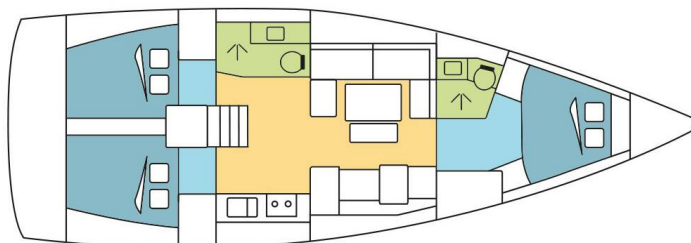

# DUFOUR 412 GL

BARBUDA (2018)

Plachetnice Dufour 412 GL BARBUDA, rok spuštění na vodu 2018 kotví v marině **Martinique, Le Marin, Martinik (Karibské Nizozemsko)), Karibské Nizozemsko**. Počet kajut: **3**, může ubytovat celkem: **6 + 2** a má toalet: **2**. Povlečení a kuchyňské vybavení jsou zahrnuty v ceně.