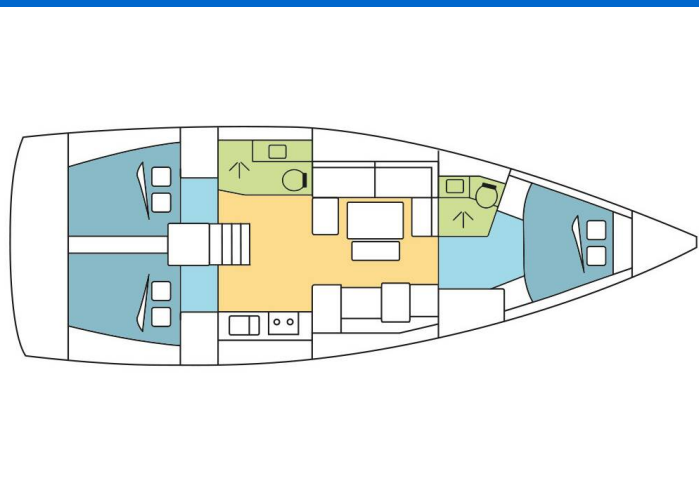

DUFOUR 412 GL

CURACAO (2018)

Plachetnice Dufour 412 GL CURACAO, rok spuštění na vodu 2018 kotví v marině Guadeloupe, La Marina Bas du Fort, Guadeloupe, Karibské Nizozemsko. Počet kajut: 3, může ubytovat celkem: 6 + 2 a má toalet: 2. Povlečení a kuchyňské vybavení jsou zahrnuty v ceně.

YACHT SPECIFICATIONS

Marína	Jachta ID	Značka
Guadeloupe, La Marina Bas du Fort, Karibské Nizozemsko	9188	Dufour
Název jachty	Rok výroby	Délka
CURACAO	2018	42 ft
Kabiny	Lůžka	Maximální počet osob
3	6 + 2	8
WC	Motor	Palivová nádrž
2	1 x 50 HP	200 l