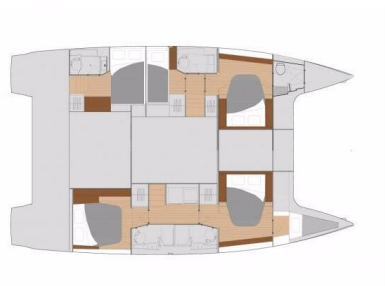

# FONTAINE PAJOT SAONA 47 QUINTET

GUIRIDEN (2018)

Katamarán Fontaine Pajot Saona 47 Quintet GUIRIDEN, rok spuštění na vodu 2018 kotví v marině **Martinique, Le Marin, Martinik, Karibské Nizozemsko**. Počet kajut: **5 + 1**, může ubytovat celkem: **10 + 1** a má toalet: **5**. Povlečení a kuchyňské vybavení jsou zahrnuty v ceně.