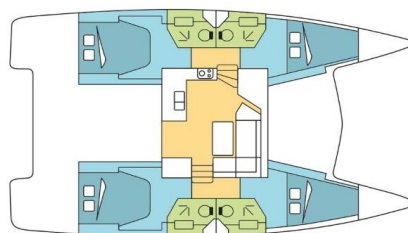

YACHT SPECIFICATIONS

Marína	Jachta ID	Značka
Guadeloupe, La Marina Bas du Fort, Karibské Nizozemsko	9171	Fountaine Pajot
Název jachty	Rok výroby	Délka
HAPPY HOUR	2020	38 ft
Kabiny	Lůžka	Maximální počet osob
4	8 + 2	10
WC	Motor	Palivová nádrž
4	2 x 30 HP	300 l