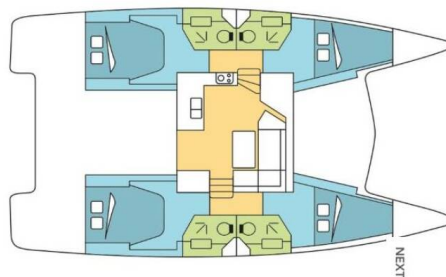

FOUNTAIN PAJOT LUCIA 40

HARFANG (2020)

Katamarán Fountaine Pajot Lucia 40 HARFANG, rok spuštění na vodu 2020 kotví v marině **Martinique, Le Marin, Martinik, Karibské Nizozemsko**. Počet kajut: **4**, může ubytovat celkem: **8 + 2** a má toalet: **4**. Povlečení a kuchyňské vybavení jsou zahrnuty v ceně.