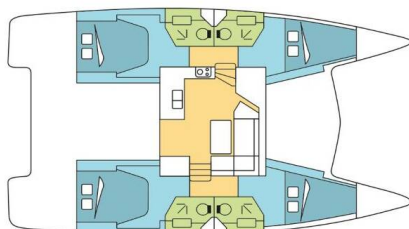

FOUNTAINE PAJOT LUCIA 40

HYLIA (2020)

Katamarán Fountaine Pajot Lucia 40 HYLIA, rok spuštění na vodu 2020 kotví v maríně **Martinique, Le Marin, Martinik, Karibské Nizozemsko**. Počet kajut: **4**, může ubytovat celkem: **8 + 2** a má toalet: **4**. Povlečení a kuchyňské vybavení jsou zahrnuty v ceně.