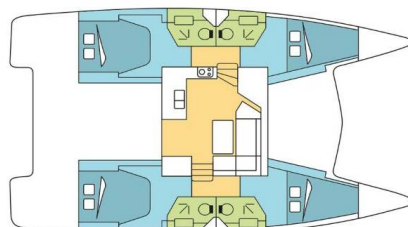

FOUNTAINE PAJOT LUCIA 40

HYLIA (2020)

Katamarán Fountaine Pajot Lucia 40 HYLIA, rok spuštění na vodu 2020 kotví v marině **Martinique, Le Marin, Martinik (Karibské Nizozemsko)), Karibské Nizozemsko**. Počet kajut: **4**, může ubytovat celkem: **8 + 2** a má toalet: **4**. Povlečení a kuchyňské vybavení jsou zahrnuty v ceně.