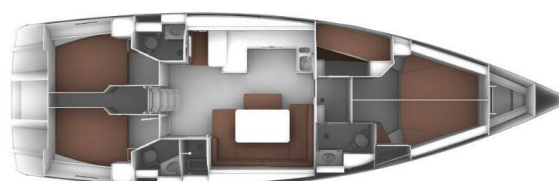

# BAVARIA CRUISER 51

Konstantinos 11 (2014)

Plachetnice Bavaria Cruiser 51 Konstantinos 11, rok spuštění na vodu 2014 kotví v marině Lefkas, D-Marin, Jónské ostrovy (Řecko), Řecko. Počet kajut: 5, může ubytovat celkem: 10 a má toalet: 3. Povlečení a kuchyňské vybavení jsou zahrnuty v ceně.

## YACHT SPECIFICATIONS

Marína	Jachta ID	Značka
<b>Lefkas, D-Marin, Řecko</b>	<b>915</b>	<b>Bavaria</b>
Název jachty	Rok výroby	Délka
<b>Konstantinos 11</b>	<b>2014</b>	<b>51 ft</b>
Kabiny	Lůžka	
<b>5</b>	<b>10</b>	
WC	Motor	Palivová nádrž
<b>3</b>	<b>1 x 75 HP</b>	<b>01</b>