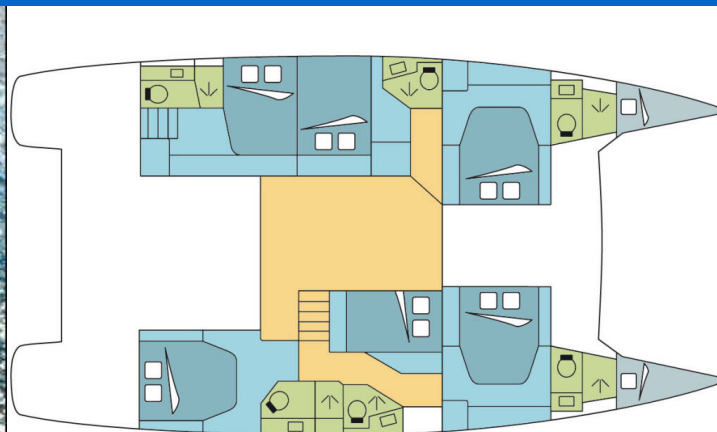

FOUNTAINÉ PAJOT SABA 50

CHRISTOPHINE 2 (2019)

Katamarán Fountaine Pajot Saba 50 CHRISTOPHINE 2, rok spuštění na vodu 2019 kotví v marině BVI, Hodge's Creek Marina, Britské Panenské Ostrovy (BVI), Britské Panenské ostrovy. Počet kajut: 6 + 2, může ubytovat celkem: 12 + 2 + 2 a má toalet: 6. Povlečení a kuchyňské vybavení jsou zahrnuty v ceně.

YACHT SPECIFICATIONS

Marína	Jachta ID	Značky
BVI, Hodge's Creek Marina, Britské Panenské ostrovy	9149	Fountaine Pajot
Název jachty	Rok výroby	Délka
CHRISTOPHINE 2	2019	49 ft
Kabiny	Lůžka	Maximální počet osob
6 + 2	12 + 2 + 2	14
WC	Motor	Palivová nádrž
6	2 x 75 HP	940 l