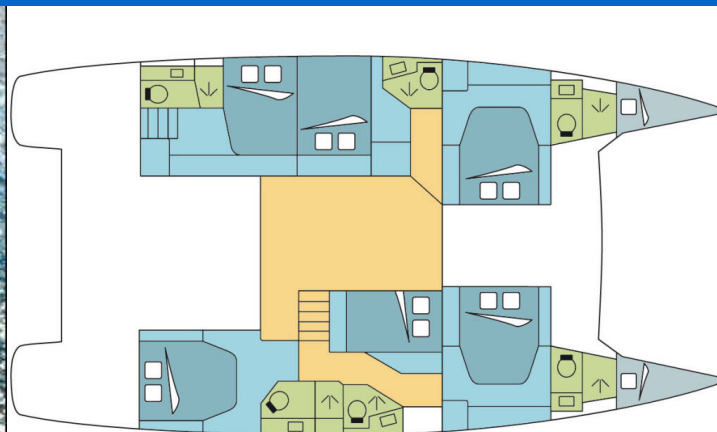

## YACHT SPECIFICATIONS

Marína	Jachta ID	Značky
<b>BVI, Hodge's Creek Marina, Britské Panenské ostrovy</b>	<b>9149</b>	<b>Fountaine Pajot</b>
Název jachty	Rok výroby	Délka
<b>CHRISTOPHINE 2</b>	<b>2019</b>	<b>49 ft</b>
Kabiny	Lůžka	Maximální počet osob
<b>6 + 2</b>	<b>12 + 2 + 2</b>	<b>14</b>
WC	Motor	Palivová nádrž
<b>6</b>	<b>2 x 75 HP</b>	<b>940 l</b>