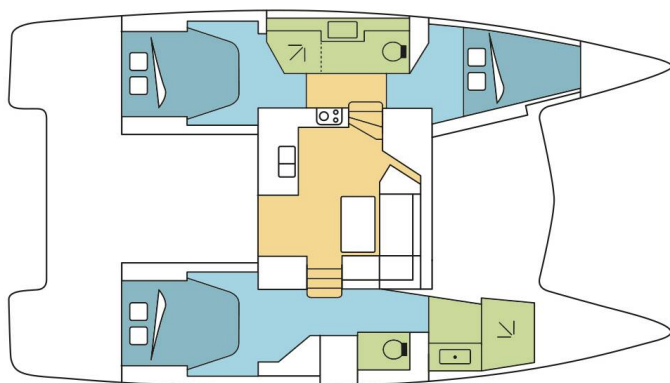

FOUNTAIN PAJOT LUCIA 40

COWBOY CAT (2019)

Katamarán Fountaine Pajot Lucia 40 COWBOY CAT, rok spuštění na vodu 2019 kotví v marině Nassau, Palm Cay Marina, New Providence, Bahamy. Počet kajut: 3, může ubytovat celkem: 6 + 2 a má toalet: 2. Povlečení a kuchyňské vybavení jsou zahrnuty v ceně.

YACHT SPECIFICATIONS

Marína	Jachta ID	Značka
Nassau, Palm Cay Marina, Bahamy	9122	Fountaine Pajot
Název jachty	Rok výroby	Délka
COWBOY CAT	2019	38 ft
Kabiny	Lůžka	Maximální počet osob
3	6 + 2	8
WC	Motor	Palivová nádrž
2	2 x 30 HP	300 l