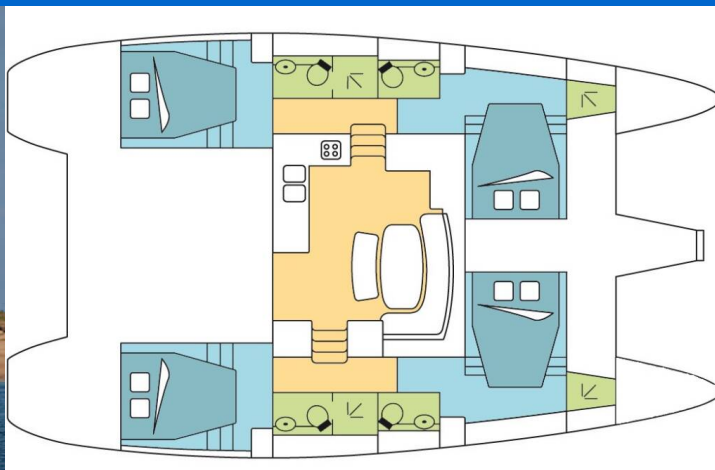

LAGOON 421

TRAVIATA 1 (2014)

Katamarán Lagoon 421 TRAVIATA 1, rok spuštění na vodu 2014 kotví v marině Whitsundays, Airlie Beach, Coral Sea Marina, Whitsunday Region of Queensland (Austrálie), Austrálie a Oceánie. Počet kajut: 4, může ubytovat celkem: 9 + 2 a má toalet: 4. Povlečení a kuchyňské vybavení jsou zahrnuty v ceně.

YACHT SPECIFICATIONS

Marína	Jachta ID	Značka
Whitsundays, Airlie Beach, Coral Sea Marina, Austrálie a Oceánie	9116	Lagoon
Název jachty	Rok výroby	Délka
TRAVIATA 1	2014	41 ft
Kabiny	Lůžka	Maximální počet osob
4	9 + 2	10
WC	Motor	Palivová nádrž
4	2 x 40 HP	350 l

WEBSITE

www.plujeme.cz

E-MAIL

info@plujeme.cz

TELEFON

+420 720 755 085

MOBILE

+420 777 170 276

PLUJEME RÁDI S.R.O.

Dlouhá 730/35, 11000 Praha 1 – Staré Město, Česká republika