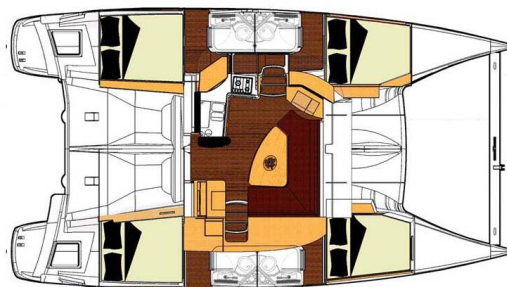

LIPARI 41

DASHA WAY (2013)

Katamarán Lipari 41 DASHA WAY, rok spuštění na vodu 2013 kotví v marině Whitsundays, Airlie Beach, Coral Sea Marina, Whitsunday Region of Queensland (Austrálie), Austrálie a Oceánie. Počet kajut: 4, může ubytovat celkem: 8 a má toalet: 4. Povlečení a kuchyňské vybavení jsou zahrnuty v ceně.