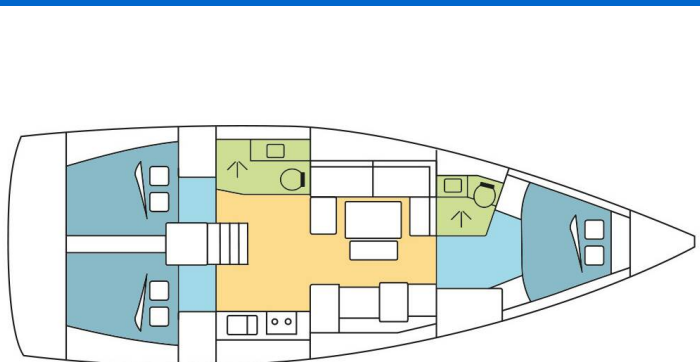

# DUFOUR 412 GL

MISS B (2018)

Plachetnice Dufour 412 GL MISS B, rok spuštění na vodu 2018 kotví v marině **Whitsundays, Airlie Beach, Coral Sea Marina, Whitsunday Region of Queensland (Austrálie), Austrálie a Oceánie**. Počet kajut: **3**, může ubytovat celkem: **6** a má toalet: **2**. Povlečení a kuchyňské vybavení jsou zahrnuty v ceně.