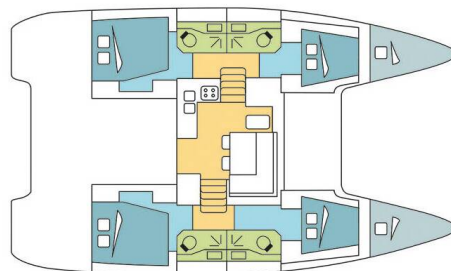

LAGOON 40

CHARRETTE VI (2019)

Katamarán Lagoon 40 CHARRETTE VI, rok spuštění na vodu 2019 kotví v marině BVI, Hodge's Creek Marina, Britské Panenské Ostrovy (BVI), Britské Panenské ostrovy. Počet kajut: 4 + 2, může ubytovat celkem: 8 + 2 + 2 a má toalet: 4. Povlečení a kuchyňské vybavení jsou zahrnuty v ceně.

YACHT SPECIFICATIONS

Marína	Jachta ID	Značky
BVI, Hodge's Creek Marina, Britské Panenské ostrovy	9106	Lagoon
Název jachty	Rok výroby	Délka
CHARRETTE VI	2019	39 ft
Kabiny	Lůžka	Maximální počet osob
4 + 2	8 + 2 + 2	12
WC	Motor	Palivová nádrž
4	2 x 45 HP	400 l