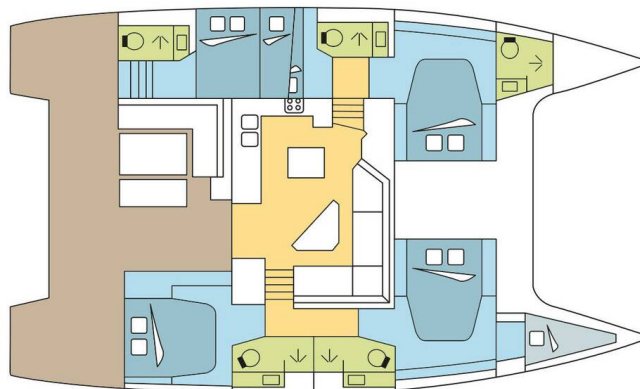

## QUINTET

PENFRET (2018)

Katamarán Fountaine Pajot Saona 47 Quintet PENFRET, rok spuštění na vodu 2018 kotví v marině St. Martin, Marina de L'Anse Marcel, Svatý Martin (Karibské Nizozemsko), Karibské Nizozemsko. Počet kajut: 5 + 1, může ubytovat celkem: 10 + 1 a má toalet: 5. Povlečení a kuchyňské vybavení jsou zahrnuty v ceně.