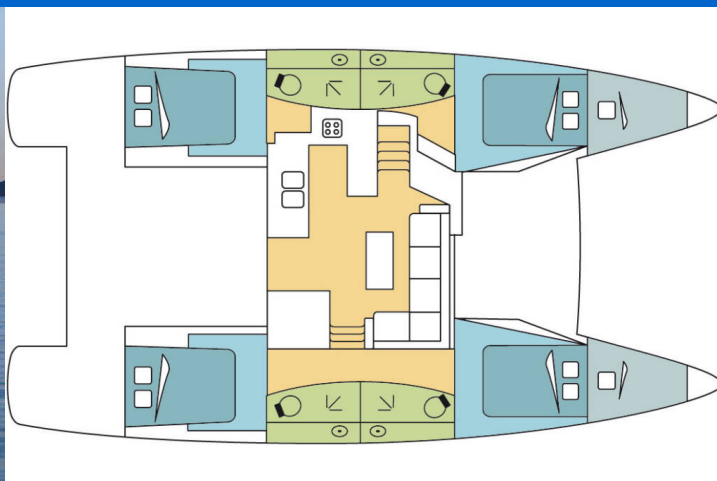

# HELIA 44

GINGEMBRE (2017)

Katamarán Helia 44 GINGEMBRE, rok spuštění na vodu 2017

kotví v marině **Martinique, Le Marin, Martinik (Karibské Nizozemsko)), Karibské Nizozemsko**. Počet kajut: **4 + 2**, může ubytovat celkem: **8 + 2 + 2** a má toalet: **4**. Povlečení a kuchyňské vybavení jsou zahrnutá v ceně.