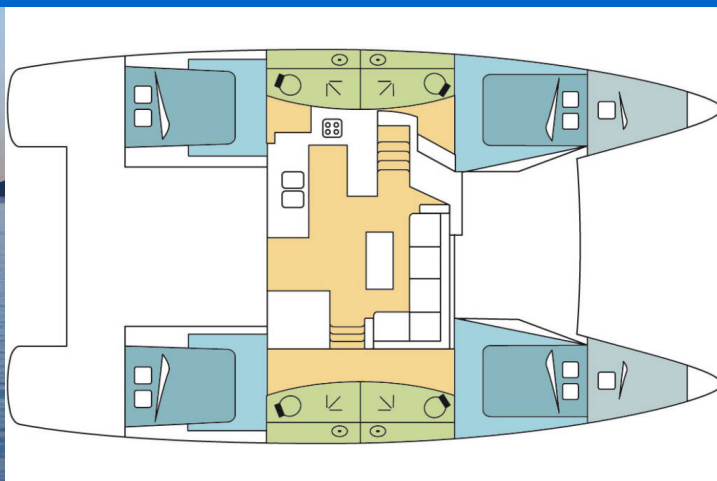

HELIA 44

GINGEMBRE (2017)

Katamarán Helia 44 GINGEMBRE, rok spuštění na vodu 2017

kotví v marině **Martinique, Le Marin, Martinik, Karibské**

Nizozemsko. Počet kajut: **4 + 2**, může ubytovat celkem: **8 + 2 + 2** a má toalet: **4**. Povlečení a kuchyňské vybavení jsou zahrnuty v ceně.