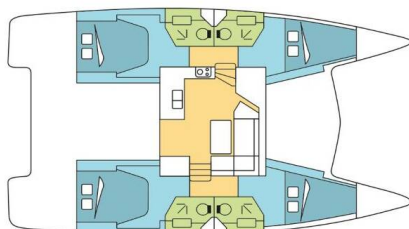

YACHT SPECIFICATIONS

Marína Martinique, Le Marin, Karibské Nizozemsko	Jachta ID 9099	Značky Fountaine Pajot
Název jachty FLAMBOYANT	Rok výroby 2017	Délka 38 ft
Kabiny 4	Lůžka 8 + 2	Maximální počet osob 10
WC 4	Motor 2 x 30 HP	Palivová nádrž 300 l