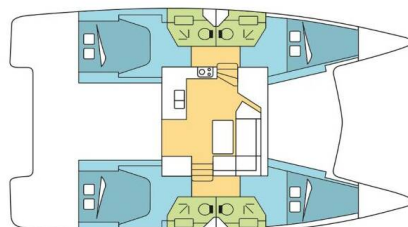

Počet kajut: **4**, může ubytovat celkem: **8 + 2** a má toalet: **4**.

Povlečení a kuchyňské vybavení jsou zahrnuty v ceně.

YACHT SPECIFICATIONS

| | | |
|--|---------------------------|-----------------------------------|
| Marína Martinique, Le Marin, Karibské Nizozemsko | Jachta ID 9099 | Značky Fountaine Pajot |
| Název jachty FLAMBOYANT | Rok výroby 2017 | Délka 38 ft |
| Kabiny 4 | Lůžka 8 + 2 | Maximální počet osob 10 |
| WC 4 | Motor 2 x 30 HP | Palivová nádrž 300 l |