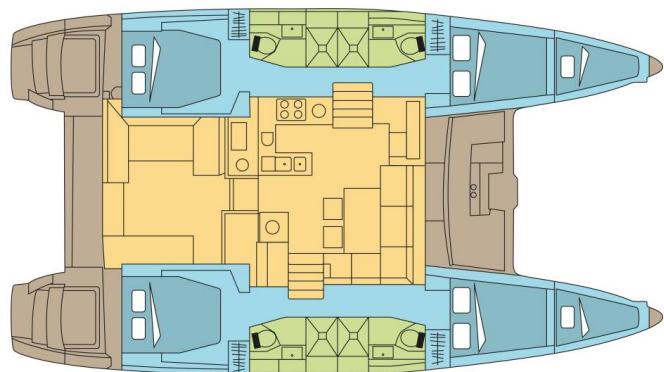

LAGOON 450

DIVALTO (2015)

Katamarán Lagoon 450 DIVALTO, rok spuštění na vodu 2015

kotví v marině **Martinique, Le Marin, Martinik, Karibské**

Nizozemsko. Počet kajut: **4 + 2**, může ubytovat celkem: **8 + 2 + 2** a má toalet: **4**. Povlečení a kuchyňské vybavení jsou zahrnuty v ceně.

YACHT SPECIFICATIONS

Marina	Jachta ID	Značky
Martinique, Le Marin, Karibské Nizozemsko	9093	Lagoon
Název jachty	Rok výroby	Délka
DIVALTO	2015	46 ft
Kabiny	Lůžka	Maximální počet osob
4 + 2	8 + 2 + 2	12
WC	Motor	Palivová nádrž
4	2 x 54 HP	1000 l