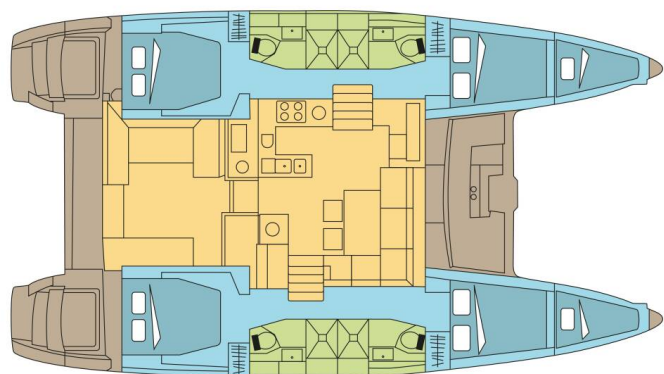

LAGOON 450

DIVALTO (2015)

Katamarán Lagoon 450 DIVALTO, rok spuštění na vodu 2015 kotví v marině **Martinique, Le Marin, Martinik (Karibské Nizozemsko)), Karibské Nizozemsko**. Počet kajut: **4 + 2**, může ubytovat celkem: **8 + 2 + 2** a má toalet: **4**. Povlečení a kuchyňské vybavení jsou zahrnuté v ceně.