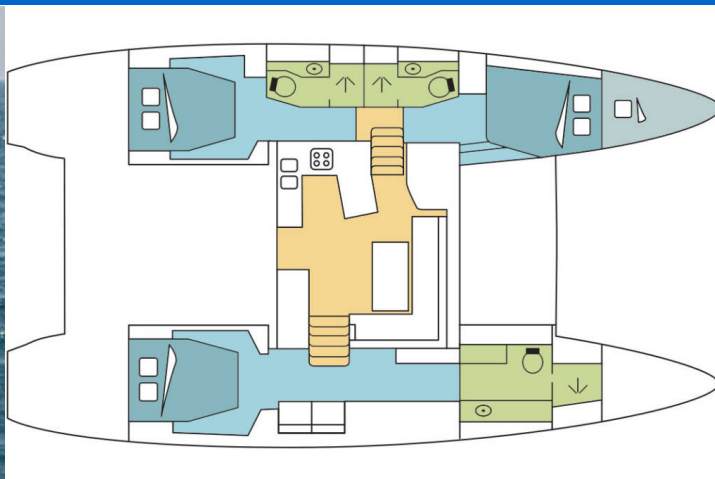

LAGOON 450

BLUE OSPREY (2020)

Katamarán Lagoon 450 BLUE OSPREY, rok spuštění na vodu 2020 kotví v marině Antigua, Jolly Harbour Marina, Antigua (Karibské Nizozemsko), Karibské Nizozemsko. Počet kajut: 3 + 1, může ubytovat celkem: 6 + 2 + 1 a má toalet: 3. Povlečení a kuchyňské vybavení jsou zahrnuty v ceně.

YACHT SPECIFICATIONS

Marína Antigua, Jolly Harbour Marina, Karibské Nizozemsko	Jachta ID 9086	Značka Lagoon
Název jachty BLUE OSPREY	Rok výroby 2020	Délka 46 ft
Kabiny 3 + 1	Lůžka 6 + 2 + 1	Maximální počet osob 9
WC 3	Motor 2 x 57 HP	Palivová nádrž 1040 l