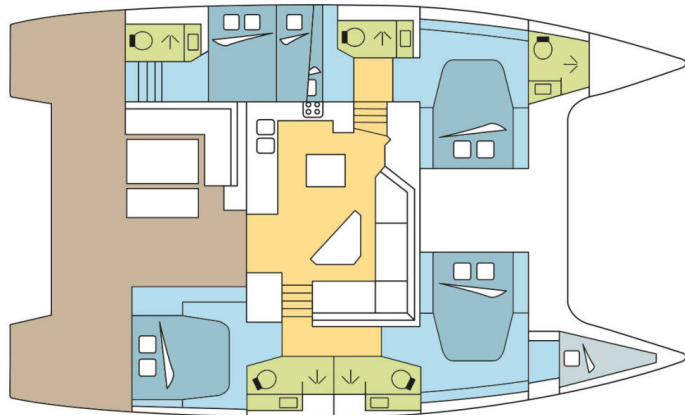

YACHT SPECIFICATIONS

Marína	Jachta ID	Značka
Seychelles, Praslin, Seychely	9085	Fountaine Pajot
Název jachty	Rok výroby	Délka
SAPOTIER	2019	46 ft
Kabiny	Lůžka	Maximální počet osob
5 + 1	10 + 1	10
WC	Motor	Palivová nádrž
5	2 x 50 HP	940 l