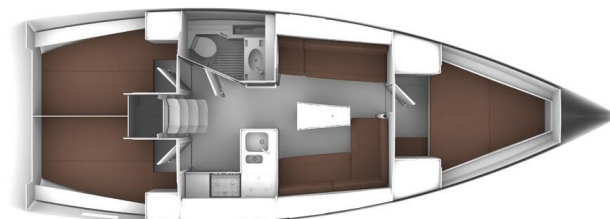

# BAVARIA CRUISER 37

Sea Hope (2016)

Plachetnice Bavaria Cruiser 37 Sea Hope, rok spuštění na vodu 2016 kotví v maríně Corfu, Gouvia Marina, Jónské ostrovy (Řecko), Řecko. Počet kajut: 3, může ubytovat celkem: 6 a má toalet: 1. Povlečení a kuchyňské vybavení jsou zahrnuty v ceně.