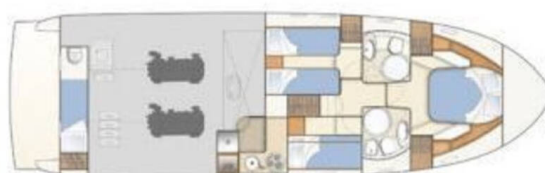

# FERRETTI YACHTS 460I

Bluebell (2007)

Motorová jachta Ferretti Yachts 460i Bluebell, rok spuštění na vodu 2007 kotví v marině Split – Marina Lav, Splitský region (Chorvatsko), Chorvatsko. Počet kajut: 3 + 1, může ubytovat celkem: 6 + 1 a má toalet: 2. Povlečení a kuchyňské vybavení jsou zahrnuty v ceně.