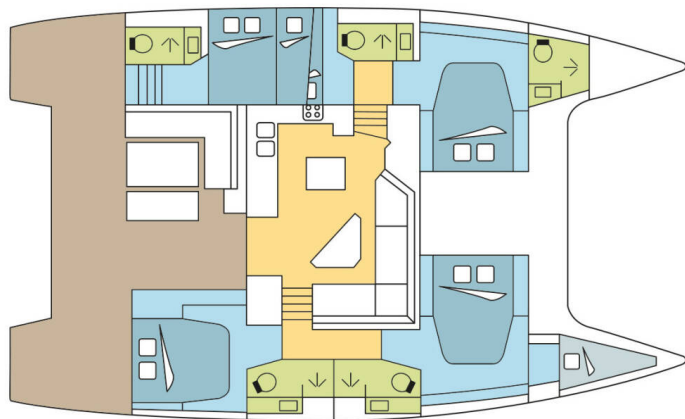

# FONTAINE PAJOT SAONA 47 QUINTET

PALISSANDRE (2019)

Katamarán Fontaine Pajot Saona 47 Quintet PALISSANDRE, rok spuštění na vodu 2019 kotví v marině Antigua, Jolly Harbour Marina, Antigua (Karibské Nizozemsko), Karibské Nizozemsko. Počet kajut: 5 + 1, může ubytovat celkem: 10 + 1 a má toalet: 5. Povlečení a kuchyňské vybavení jsou zahrnuty v ceně.