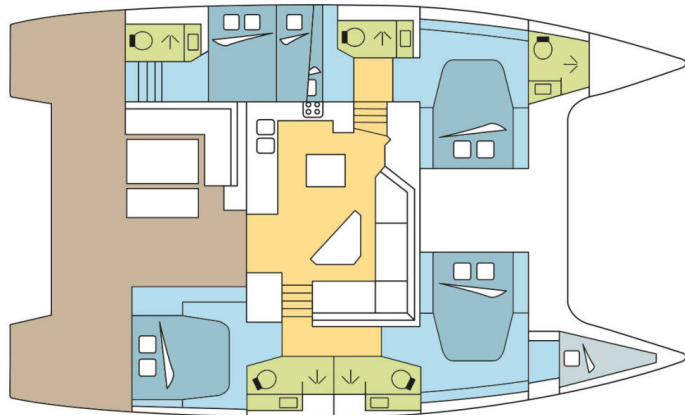

FOUNTAINÉ PAJOT SAONA 47 QUINTET

PALISSANDRE (2019)

Katamarán Fountaine Pajot Saona 47 Quintet PALISSANDRE, rok spuštění na vodu 2019 kotví v marině Martinique, Le Marin, Martinik, Karibské Nizozemsko. Počet kajut: 5 + 1, může ubytovat celkem: 10 + 1 a má toalet: 5. Povlečení a kuchyňské vybavení jsou zahrnuty v ceně.