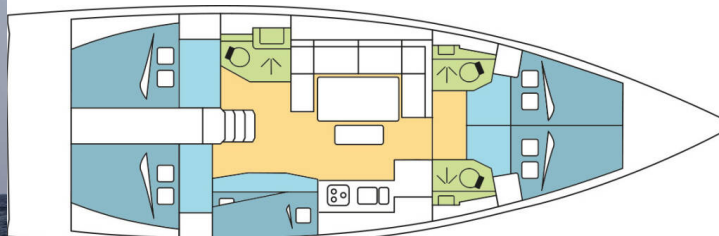

DUFOUR 460 GL

DOTTEREL (2019)

Plachetnice Dufour 460 GL DOTTEREL, rok spuštění na vodu 2019 kotví v marině Cote D'Azur, Port Pin Rolland, Provence-Alpes-Côte d'Azur, Francie. Počet kajut: 5, může ubytovat celkem: 10 + 2 a má toalet: 3. Povlečení a kuchyňské vybavení jsou zahrnuty v ceně.