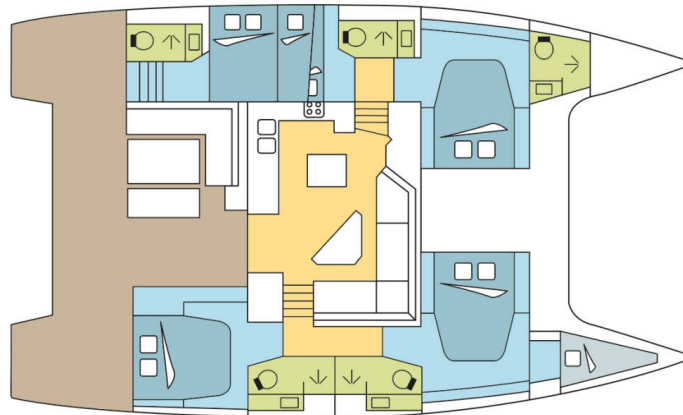

FOUNTAIN PAJOT SAONA 47

QUINTET

FREJA (2019)

Katamarán Fountaine Pajot Saona 47 Quintet FREJA, rok spuštění na vodu 2019 kotví v marině La Paz, Costa Baja Marina, Baja California Sur, Mexiko. Počet kajut: 5 + 1, může ubytovat celkem: 10 + 1 + 1 a má toalet: 5. Povlečení a kuchyňské vybavení jsou zahrnutá v ceně.

YACHT SPECIFICATIONS

Marína	Jachta ID	Značka
La Paz, Costa Baja Marina, Mexiko	8989	Fountaine Pajot
Název jachty	Rok výroby	Délka
FREJA	2019	46 ft
Kabiny	Lůžka	Maximální počet osob
5 + 1	10 + 1 + 1	12
WC	Motor	Palivová nádrž
5	2 x 75 HP	940 l