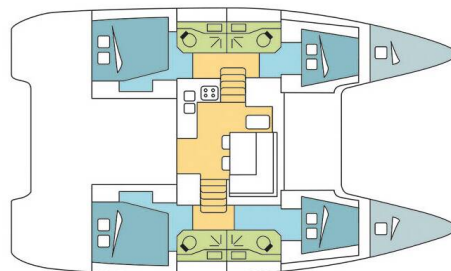

# LAGOON 40

STENELLA (2020)

Katamarán Lagoon 40 STENELLA, rok spuštění na vodu 2020  
kotví v marině Dubrovnik, Komolac, ACI Marina Dubrovnik,  
Dubrovnický region (Chorvatsko), Chorvatsko. Počet kajut: 4  
+ 2, může ubytovat celkem: 8 + 2 + 2 a má toalet: 4. Povlečení  
a kuchyňské vybavení jsou zahrnuty v ceně.