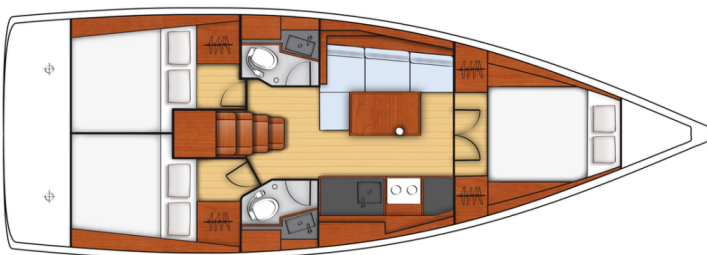

OCEANIS 38.1

Reya (2018)

Plachetnice Oceanis 38.1 Reya, rok spuštění na vodu 2018
kotví v marině **Biograd – Marina Kornati, Zadarský region (Chorvatsko), Chorvatsko**. Počet kajut: **3**, může ubytovat celkem: **6 + 2** a má toalet: **2**. Povlečení a kuchyňské vybavení jsou zahrnuty v ceně.