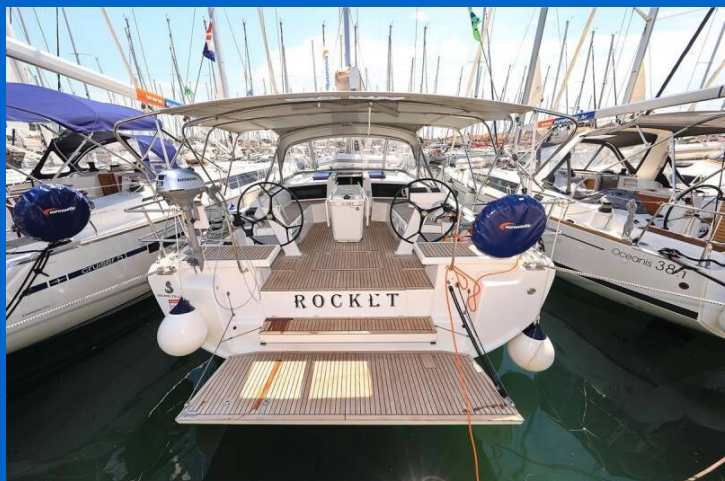

# OCEANIS 46.1

Rocket (2020)

Plachetnice Oceanis 46.1 Rocket, rok spuštění na vodu 2020

kotví v marině **Biograd – Marina Kornati, Zadarský region**

**(Chorvatsko), Chorvatsko.** Počet kajut: **5**, může ubytovat celkem: **10 + 2** a má toalet: **3**. Povlečení a kuchyňské vybavení jsou zahrnuty v ceně.