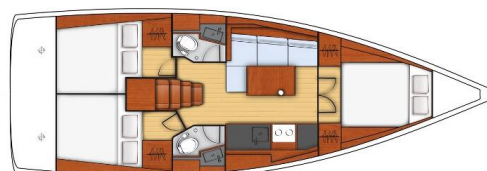

# OCEANIS 38.1

Dama (2018)

Plachetnice Oceanis 38.1 Dama, rok spuštění na vodu 2018 kotví v marině **Biograd – Marina Kornati, Zadarský region (Chorvatsko), Chorvatsko**. Počet kajut: **3**, může ubytovat celkem: **6 + 2** a má toalet: **2**. Povlečení a kuchyňské vybavení jsou zahrnuty v ceně.