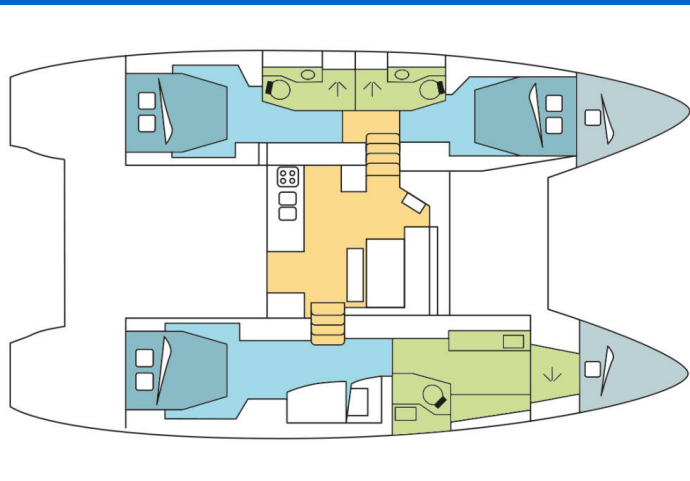

LAGOON 46 OW

Chill Out (2024)

Katamarán Lagoon 46 OW Chill Out, rok spuštění na vodu 2024 kotví v marině Rogoznica – Marina Frapa, Šibenický region (Chorvatsko), Chorvatsko. Počet kajut: 3 + 2, může ubytovat celkem: 6 + 2 a má toalet: 3. Povlečení a kuchyňské vybavení jsou zahrnuty v ceně.

YACHT SPECIFICATIONS

Marína Rogoznica – Marina Frapa, Chorvatsko	Jachta ID 8918	Značky Lagoon
Název jachty Chill Out	Rok výroby 2024	Délka 46 ft
Kabiny 3 + 2	Lůžka 6 + 2	Maximální počet osob 8
WC 3	Motor 2 x 57 HP	Palivová nádrž 1060 l