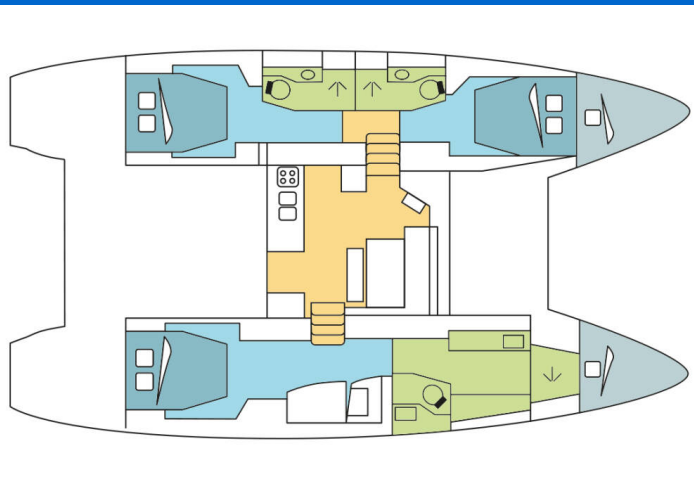

# LAGOON 46 OW

Chill Out (2024)

Katamarán Lagoon 46 OW Chill Out, rok spuštění na vodu 2024 kotví v marině Rogoznica – Marina Frapa, Šibenický region (Chorvatsko), Chorvatsko. Počet kajut: 3 + 2, může ubytovat celkem: 6 + 2 a má toalet: 3. Povlečení a kuchyňské vybavení jsou zahrnuty v ceně.