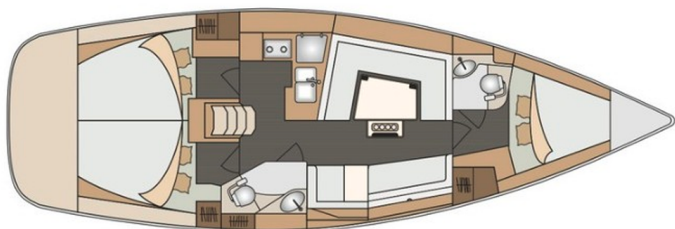

ELAN IMPRESSION 40

Stardust (2017)

Plachetnice Elan Impression 40 Stardust, rok spuštění na vodu 2017 kotví v marině Marina Zadar (ex. Tankerkomerc), Zadarský region (Chorvatsko), Chorvatsko. Počet kajut: 3, může ubytovat celkem: 6 + 2 a má toalet: 2. Povlečení a kuchyňské vybavení jsou zahrnuté v ceně.