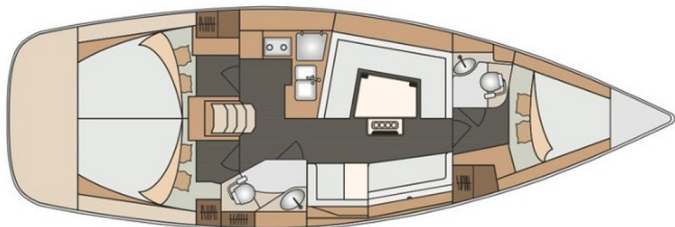

ELAN IMPRESSION 40

Stardust (2017)

Plachetnice Elan Impression 40 Stardust, rok spuštění na vodu 2017 kotví v marině Marina Zadar (ex. Tankerkomerc), Zadarský region (Chorvatsko), Chorvatsko. Počet kajut: 3, může ubytovat celkem: 6 + 2 a má toalet: 2. Povlečení a kuchyňské vybavení jsou zahrnuté v ceně.